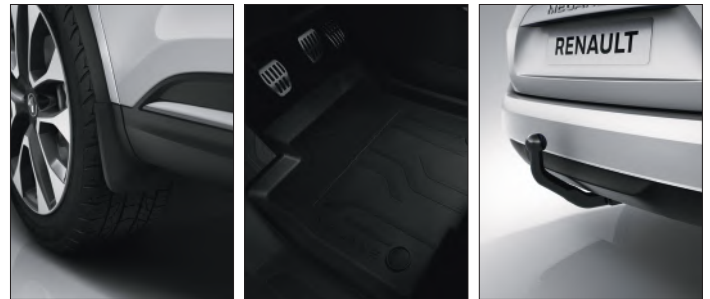

dywaniki gumowe + belka poprzeczna haka + zestaw montażowy haka + wiązka 13-biegunowa + komplet chlapaczy przód i tył

7711768642

Pakiet **Holiday** za **2 085 zł** ~~2 745 zł~~