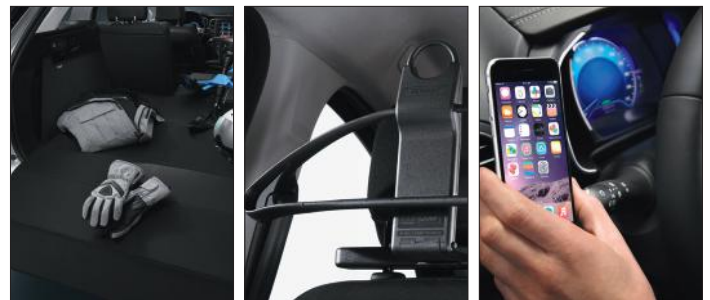

poprzeczki dachowe + kufer dachowy 480L

7711768123

Pakiet **Business** za **649 zł** ~~875 zł~~

składany wkład do bagażnika + uchwyt na smartphone + wieszak na zagłówek

7711768125

Promocja wiosenna

Od dzisiaj wszystkie weekendy są Twoje