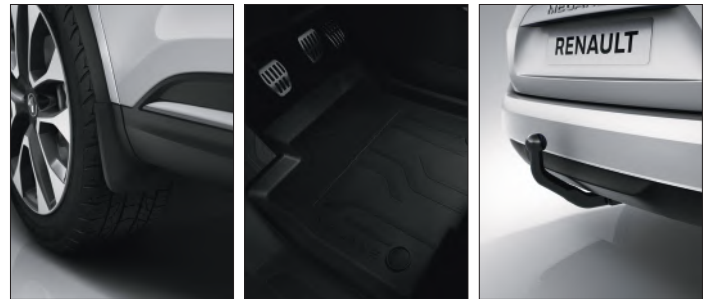

dywaniki gumowe + belka poprzeczna haka + zestaw montażowy haka + wiązka 13-biegunowa + komplet chlapaczy przód i tył

7711768641

Pakiet **Holiday** za **2 085 zł** ~~2 665 zł~~