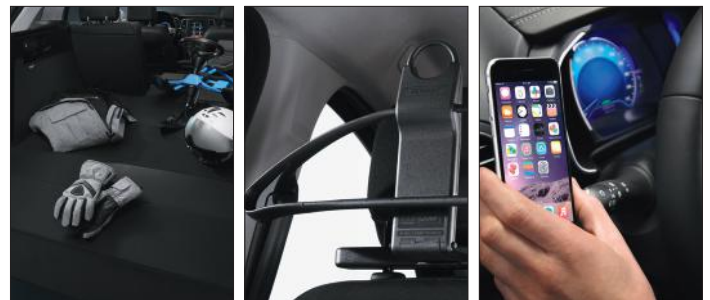

poprzeczki dachowe + kufer dachowy 480L

7711767975

Pakiet **Business** za **649 zł** ~~875 zł~~

składany wkład do bagażnika + uchwyt na smartphone + wieszak na zagłówek

7711767977

Promocja wiosenna

Od dzisiaj wszystkie weekendy są Twoje